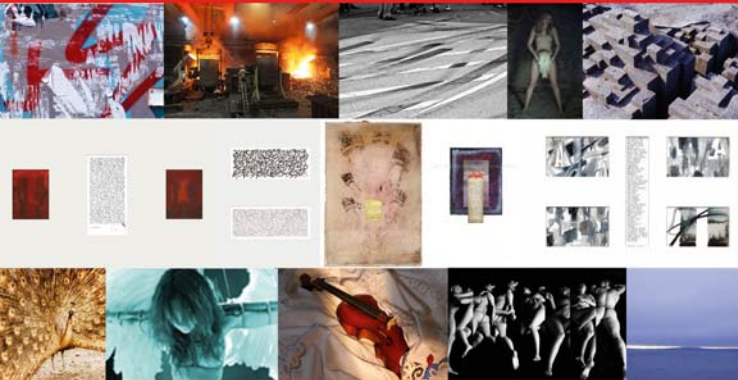

WORTRILDWIESBAUM

PRÄSENTIERT IM

KULTURHAUS ALTE SCHREINEREI

Mich finden - im Bild / im Foto / im Wort - in mir...

- Vera Tüns -

- Jojo Brefort - Dieter Hoffmann -

- Eddi Meier - Rolf Simmerer -

Kalligraphie und Photographie

24. Oktober - 12. Dezember 2009

Vernissage am 24. Oktober 2009 um 19.00 Uhr

Kulturhaus ALTE SCHREINEREI - Burgstr. 19 - 54576 Hillesheim

Info unter 0162 - 925 29 29 oder 06593 - 20 87 85

Geöffnet samstags und sonntags 15.00 - 18.00 Uhr sowie nach Absprache

WORTRILDWIESBAUM präsentiert

im Kulturhaus ALTE SCHREINEREI

Mich finden - im Bild / im Foto / im Wort - in mir...

- Vera Tüns - Jojo Brefort - Dieter Hoffmann - Eddi Meier - Rolf Simmerer -

Kalligraphie und Photographie

Was passiert, wenn Künstler Künstler interpretieren? Wenn eine Kunstrichtung in eine andere transportiert wird? Wenn vier Fotografen als Inspiration die Werke einer Kalligraphin entdecken? Wenn fünf Künstler eine Aussage, ein Gedicht, ein Zitat oder ein Wort für „ihr“ Werk umsetzen?

Über ein Jahr haben die Kalligraphin Vera Tüns und die Fotografen Jojo Brefort, Dieter Hoffmann, Eddi Meier und Rolf Simmerer getrennt voneinander zusammengearbeitet. Ein Widerspruch, der keiner ist.

Und am Ende haben die Künstler „ihre“ Werke vier Kritikern aus den unterschiedlichsten Bereichen vorgestellt und gebeten, die Ergebnisse zu kommentieren. Der Theaterregisseur, Schauspieler und Rundfunk-/Fernsehsprecher Karlheinz Tafel, die Kunsthistorikerin Ute Kaldune, der Professor für klinische und pädagogische Psychologie an der Universität zu Köln Prof. Dr. Jörg Fengler sowie der Moderator und Entertainer Thomas Hackenberg waren gerne bereit, sich dieser Aufgabe zu stellen.